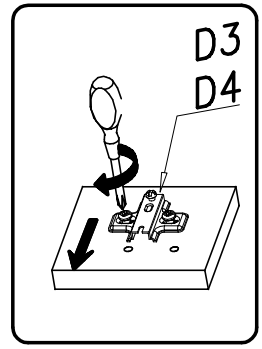

I

K1 $\varnothing 15 \times 12$ x...(12)

K5 x...(12)

D3 x...(4)

D4 x...(2)

B1 $\varnothing 8 \times 35$ x...(18)

F1 x...(8)