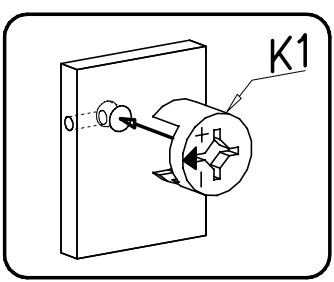

I

K1 $\varnothing 15 \times 12$ x...(12)

K5 x...(12)

D3 x...(4)

D4 x...(2)

B1 $\varnothing 8 \times 35$ x...(18)

F1 x...(8)