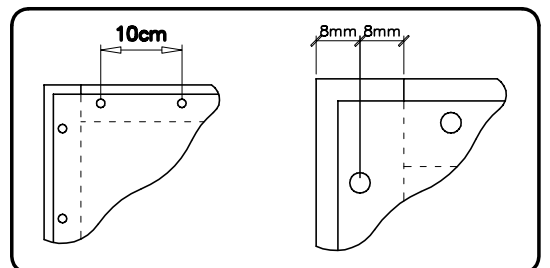

TR Lütfen sadece bir toz bezile veya hafif nemli yumusak bir bezle siliniz. Asindirici temizlik malzemeleri kullanmayiniz.

WYMIARY ELEMENTÓW
 PART GUIDE
 MASSE DER BAUTEILE

No.	L[mm]	W[mm]	T[mm]	Stc.
1	450	1502	22	1
2	450	1502	22	1
3	660	432	16	1
4	660	432	16	1
5	660	428	16	1
6	428	975	16	1
7	496	688	2,5	2
8	492	688	2,5	1
9	654	496	16	1
10	654	496	16	1
11	654	496	16	1
12	428	478	16	1

P4  x...(4)	N31  M6x35 x...(4)	E26  x...(3)	F1  x...(8)	D4  x...(2)	G8  4x30 x...(3)
K1  ø15x12 x...(12)	K5  x...(12)	D3  x...(4)	C3  x...(4)	C4  x...(2)	I12  x...(12)
S1  x...(1)	B1  ø8x35 x...(18)	S17  x...(6)	W2  x...(1)	G4  4x16 x...(12)	W4  x...(58)

III

$a = b$

IV

P4		x...(4)
N31		x...(4)
M6x35		x...(4)

V

C4		x...(2)	E26		x...(1)
G4		x...(4)	G8		x...(1)
4x16		x...(4)	4x30		x...(1)

VI

C3		E26	
	x...(4)		x...(2)
G4		G8	
4x16	x...(8)	4x30	x...(2)